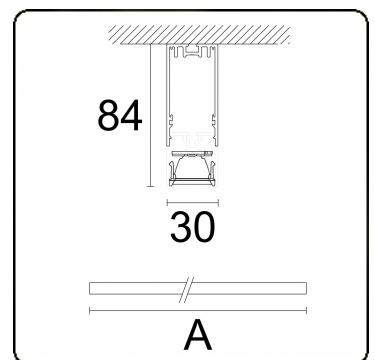

**Lichttechnische Daten**

UGR	<19
CIE Fluxcode	98 100 100 99 84

**Abmessungen**

A	2530 mm
---	---------

**Bemerkungen**

Deckenleuchte - Direkt - LO 400mA - BAP raster - RAL

**ENERGY**

Verrijgbaar op aanvraag.