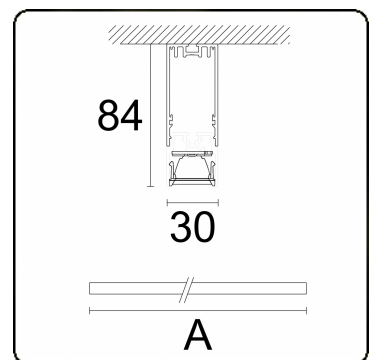

Lichttechnische gegevens

UGR	<19
CIE Fluxcode	98 100 100 99 84

Afmetingen

A	1690 mm
---	---------

Opmerkingen

Plafondarmatuur - Direct - LO 400mA - LRLB - RAL

ENERGY

Verrijgbaar op aanvraag.