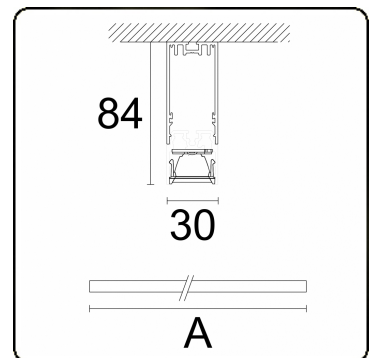

**Photometric details**

UGR	<19
CIE Fluxcode	98 100 100 99 84

**Dimensions**

A	2810 mm
---	---------

**Remarks**

Ceiling luminaire - Direct - LO 400mA - VDT louvre - RAL

**ENERGY**

Verrijgbaar op aanvraag.