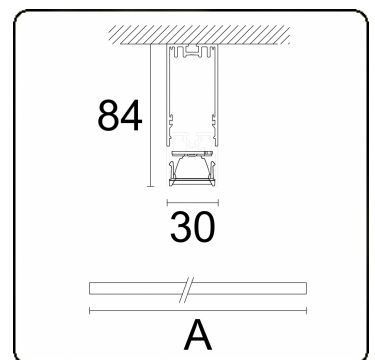

Lichttechnische gegevens

UGR	<19
CIE Fluxcode	98 100 100 99 84

Afmetingen

A	2530 mm
---	---------

Opmerkingen

Plafondarmatuur - Direct - LO 400mA - LRLB - RAL

ENERGY

Verrijgbaar op aanvraag.