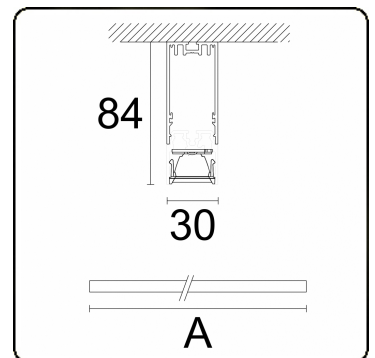

Photometric details

UGR	<19
CIE Fluxcode	98 100 100 99 84

Dimensions

A	2250 mm
---	---------

Remarks

Ceiling luminaire - Direct - LO 400mA - VDT louvre - RAL

ENERGY

Verrijgbaar op aanvraag.