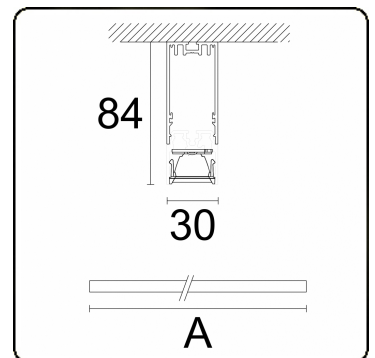

**Photometric details**

UGR	<19
CIE Fluxcode	98 100 100 99 84

**Dimensions**

A	1970 mm
---	---------

**Remarks**

Ceiling luminaire - Direct - LO 400mA - VDT louvre - RAL

**ENERGY**

Verrijgbaar op aanvraag.