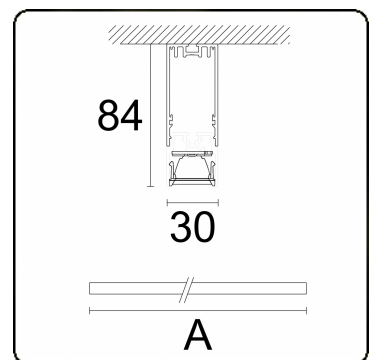

**Lichttechnische gegevens**

UGR	<19
CIE Fluxcode	98 100 100 99 84

**Afmetingen**

A	1970 mm
---	---------

**Opmerkingen**

Plafondarmatuur - Direct - LO 400mA - LRLB - RAL

**ENERGY**

Verrijgbaar op aanvraag.