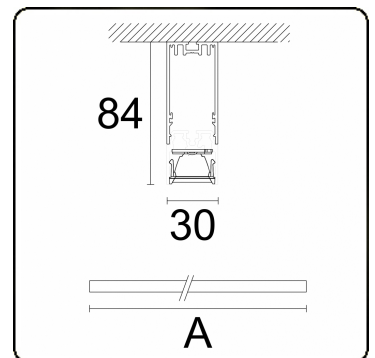

Photometric details

UGR	<19
CIE Fluxcode	98 100 100 99 84

Dimensions

A	1690 mm
---	---------

Remarks

Ceiling luminaire - Direct - LO 400mA - VDT louvre - RAL

ENERGY

Verkrijgbaar op aanvraag.