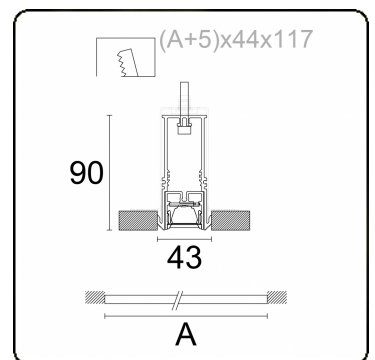

Photometric details

UGR	<19
CIE Fluxcode	98 100 100 99 84

Dimensions

A	2815 mm
---	---------

Remarks

Recessed luminaire (trimless) - Direct - LO 400mA - VDT louvre - RAL

ENERGY

Verrijgbaar op aanvraag.