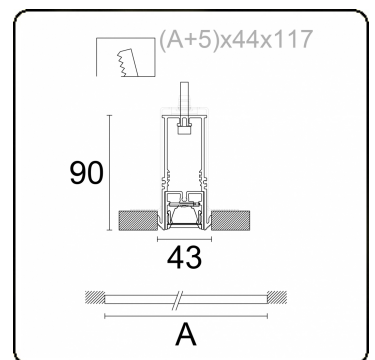

Lichttechnische Daten

UGR	<19
CIE Fluxcode	98 100 100 99 84

Abmessungen

A	2255 mm
---	---------

Bemerkungen

Einbauleuchte (randlos) - Direkt - LO 400mA - BAP raster - RAL

ENERGY

Verrijgbaar op aanvraag.