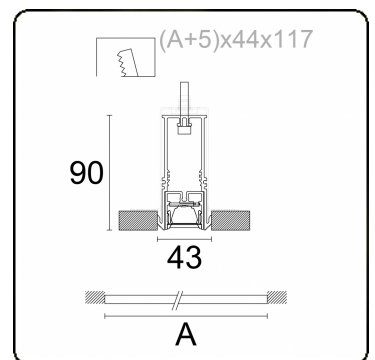

**Photometric details**

UGR	<19
CIE Fluxcode	98 100 100 99 84

**Dimensions**

A	2255 mm
---	---------

**Remarks**

Recessed luminaire (trimless) - Direct - LO 400mA - VDT louvre - RAL

**ENERGY**

Verrijgbaar op aanvraag.