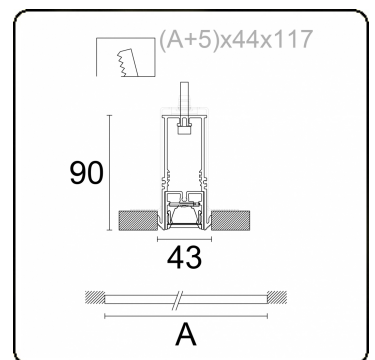

**Photometric details**

UGR	<19
CIE Fluxcode	98 100 100 99 84

**Dimensions**

A	1135 mm
---	---------

**Remarks**

Recessed luminaire (trimless) - Direct - LO 400mA - VDT louvre - RAL

**ENERGY**

Verrijgbaar op aanvraag.