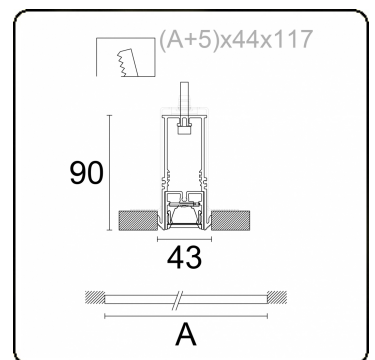

Photometric details

UGR	<19
CIE Fluxcode	98 100 100 99 84

Dimensions

A	2535 mm
---	---------

Remarks

Recessed luminaire (trimless) - Direct - LO 400mA - VDT louvre - RAL

ENERGY

Verrijgbaar op aanvraag.