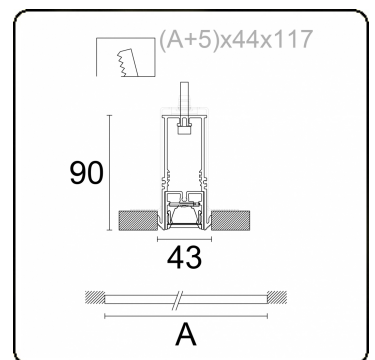

**Lichttechnische Daten**

UGR	<19
CIE Fluxcode	98 100 100 99 84

**Abmessungen**

A	2255 mm
---	---------

**Bemerkungen**

Einbauleuchte (randlos) - Direkt - LO 400mA - BAP raster - RAL

**ENERGY**

Verrijgbaar op aanvraag.