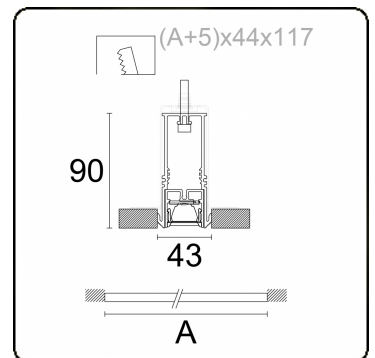

Photometric details

UGR	<19
CIE Fluxcode	98 100 100 99 84

Dimensions

A	2535 mm
---	---------

Remarks

Recessed luminaire (trimless) - Direct - LO 400mA - VDT louvre - RAL

ENERGY

Verrijgbaar op aanvraag.