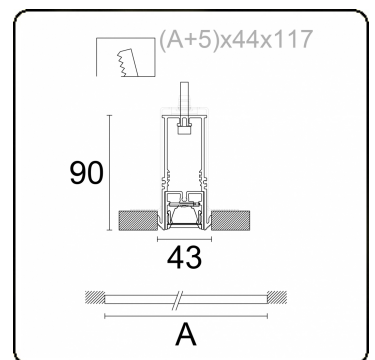

Lichttechnische Daten

UGR	<19
CIE Fluxcode	98 100 100 99 84

Abmessungen

A	1415 mm
---	---------

Bemerkungen

Einbauleuchte (randlos) - Direkt - LO 400mA - BAP raster - RAL

ENERGY

Verrijgbaar op aanvraag.