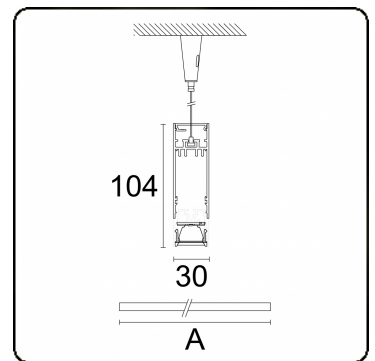

**Lichttechnische Daten**

UGR	<19
CIE Fluxcode	98 100 100 99 84
CIE Fluxcode Indirekt	00 00 00 00 67

**Abmessungen**

A	2530 mm
---	---------

**Bemerkungen**

Pendelleuchte - Direkt/Indirekt - LO 400mA - BAP raster - RAL