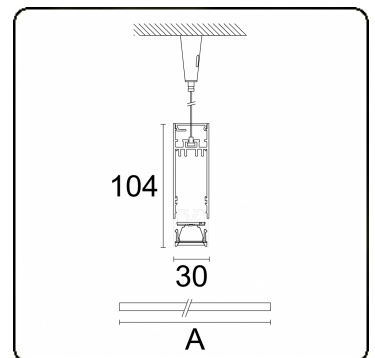

**Elektrische Gegevens**

Veiligheidsklasse	I
Voeding	230V
Voorschakelapparaat	Stroomvoeding DALI/TD

**Lampgegevens**

Lamptype	LED 4000K
Wattage	4,4W
Bruto lichtstroom	14705
Armatuur vermogen	83,2W
Aantal	17
Levensduur LED module	L80/B10 > 72000h
Kleurtolerantie	MacAdam 3
CRI	>80

**Lichttechnische gegevens**

UGR	<19
CIE Fluxcode	98 100 100 99 84
CIE Fluxcode Indirect	00 00 00 00 67

**Afmetingen**

A	2530 mm
---	---------

**Opmerkingen**

Pendelarmatuur - Direct/Indirect - LO 400mA - LRLB - RAL