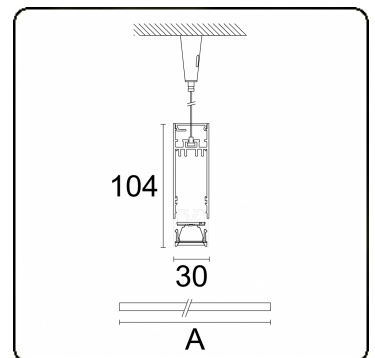

Lichttechnische gegevens

UGR	<19
CIE Fluxcode	98 100 100 99 84
CIE Fluxcode Indirect	00 00 00 00 67

Afmetingen

A	2250 mm
---	---------

Opmerkingen

Pendelarmatuur - Direct/Indirect - LO 400mA - LRLB - RAL

ENERGY