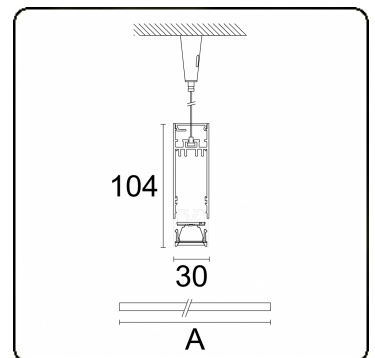

Lichttechnische Daten

UGR	<19
CIE Fluxcode	98 100 100 99 84
CIE Fluxcode Indirekt	00 00 00 00 67

Abmessungen

A	2250 mm
---	---------

Bemerkungen

Pendelleuchte - Direkt/Indirekt - LO 400mA - BAP raster - RAL