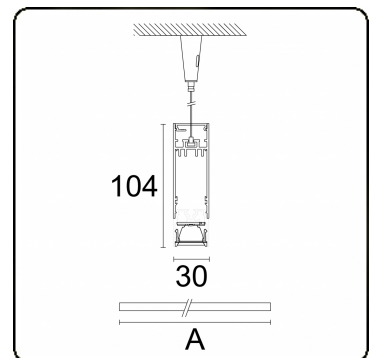

Lichttechnische Daten

UGR	<19
CIE Fluxcode	98 100 100 99 84
CIE Fluxcode Indirekt	00 00 00 00 67

Abmessungen

A	1410 mm
---	---------

Bemerkungen

Pendelleuchte - Direkt/Indirekt - LO 400mA - BAP raster - RAL