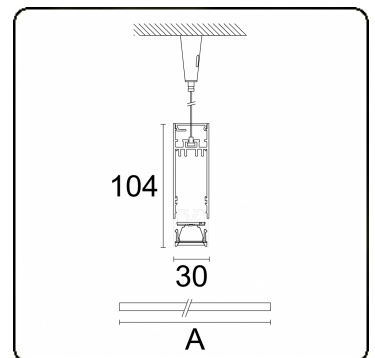

**Lichttechnische gegevens**

UGR	<19
CIE Fluxcode	98 100 100 99 84
CIE Fluxcode Indirect	00 00 00 00 67

**Afmetingen**

A	1410 mm
---	---------

**Opmerkingen**

Pendelarmatuur - Direct/Indirect - LO 400mA - LRLB - RAL