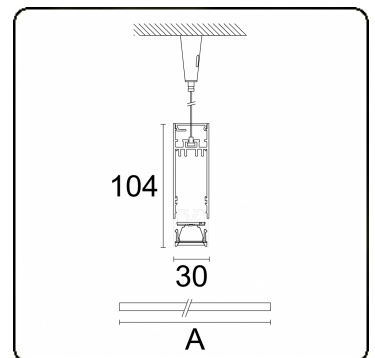

Lichttechnische gegevens

UGR	<19
CIE Fluxcode	98 100 100 99 84
CIE Fluxcode Indirect	00 00 00 00 67

Afmetingen

A	2810 mm
---	---------

Opmerkingen

Pendelarmatuur - Direct/Indirect - LO 400mA - LRLB - RAL

ENERGY