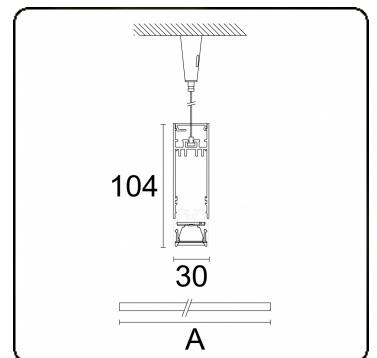

Lichttechnische gegevens

UGR	<19
CIE Fluxcode	98 100 100 99 84
CIE Fluxcode Indirect	00 00 00 00 67

Afmetingen

A	1970 mm
---	---------

Opmerkingen

Pendelarmatuur - Direct/Indirect - LO 400mA - LRLB - RAL

ENERGY