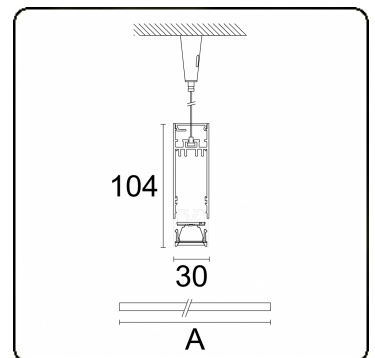

Lichttechnische Daten

UGR	<19
CIE Fluxcode	98 100 100 99 84
CIE Fluxcode Indirekt	00 00 00 00 67

Abmessungen

A	1690 mm
---	---------

Bemerkungen

Pendelleuchte - Direkt/Indirekt - LO 400mA - BAP raster - RAL