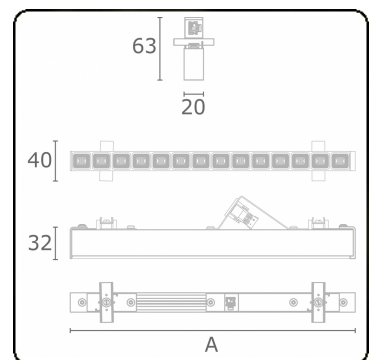

**Lichttechnische gegevens**

UGR	<19
CIE Fluxcode	96 98 99 100 85

**Afmetingen**

A	283 mm
---	--------

**Opmerkingen**

LRLW optiek - 75mA - RAL

**ENERGY**

Verrijgbaar op aanvraag.