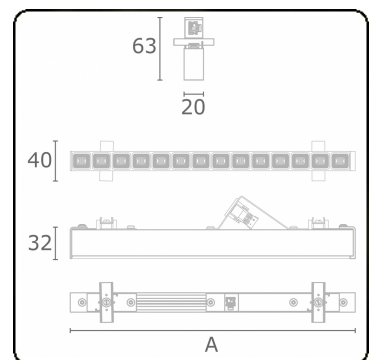

**Lichttechnische Daten**

UGR	<19
CIE Fluxcode	96 98 99 100 85

**Abmessungen**

A	283 mm
---	--------

**Bemerkungen**

LRLW optiek - 75mA - RAL

**ENERGY**

Verrijgbaar op aanvraag.