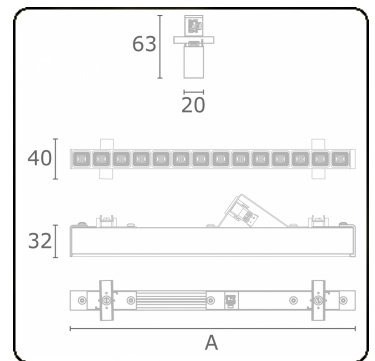

**Electric details**

Protection class	I
Supply	230V
Control gear box	Current driver DALI/TD

**Lamp details**

Lamptype	LED 4000K
Wattage	5,0W
Gross luminous flux	930
Luminaire power	5,5W
Number	1
Lifetime LED module	L90/B50 > 50000h
Color tolerance	MacAdam 3
CRI	>80

**Photometric details**

UGR	<19
CIE Fluxcode	99 99 100 99 81

**Dimensions**

A	283 mm
---	--------

**Remarks**

LRLB optiek - 125mA DALI - RAL

**ENERGY**

Verrijgbaar op aanvraag.