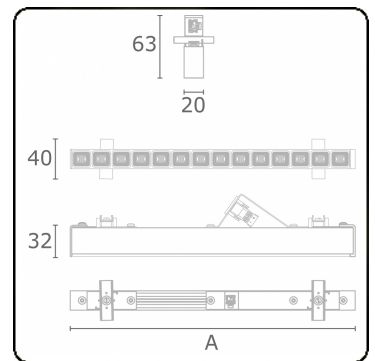

**Lichttechnische Daten**

UGR	<19
CIE Fluxcode	99 99 100 99 81

**Abmessungen**

A	283 mm
---	--------

**Bemerkungen**

LRLB optiek - 125mA DALI - RAL

**ENERGY**

Verrijgbaar op aanvraag.