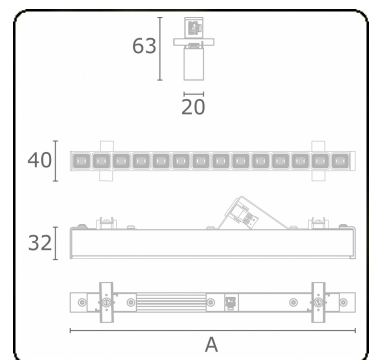

Electric details

Protection class	I
Supply	230V
Control gear box	Current driver

Lamp details

Lamptype	LED 3000K
Wattage	5,0W
Gross luminous flux	885
Luminaire power	5,5W
Number	1
Lifetime LED module	L90/B50 > 50000h
Color tolerance	MacAdam 3
CRI	>80

Photometric details

UGR	<19
CIE Fluxcode	99 99 100 99 81

Dimensions

A	283 mm
---	--------

Remarks

LRLB optiek - 125mA - RAL

ENERGY

Verkrijgbaar op aanvraag.