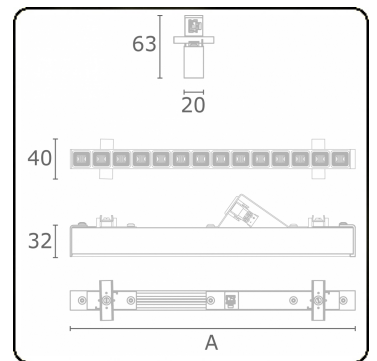

Photometric details

UGR	<19
CIE Fluxcode	99 99 100 99 81

Dimensions

A	283 mm
---	--------

Remarks

LRLB optiek - 100mA DALI - RAL

ENERGY

Verrijgbaar op aanvraag.