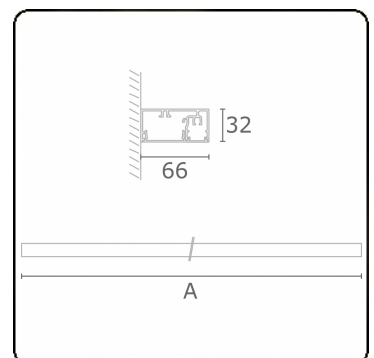

**Lichttechnische Daten**

UGR	>19
CIE Fluxcode	50 80 96 99 66

**Abmessungen**

A	850 mm
---	--------

**Bemerkungen**

Wand

**ENERGY**

Verrijgbaar op aanvraag.