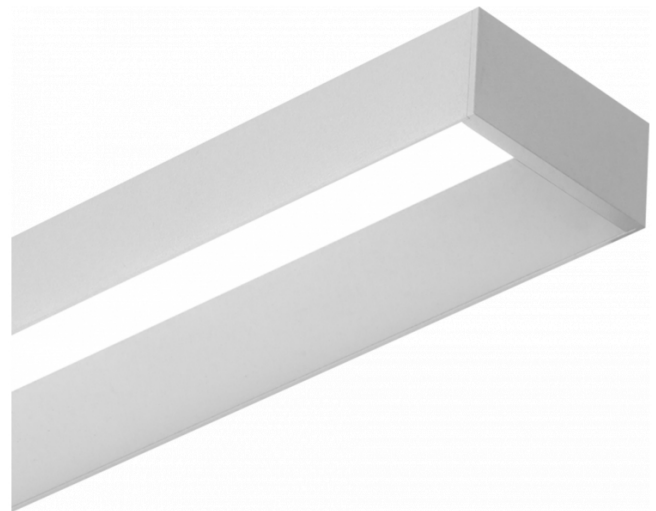

Offside Direkt - satiniert - 100mA - RAL  
06.47000234-9999

**Leuchtendaten**

Montage	Wand
Lichtaustritt	Direkt
Leuchten Abdeckung	satinierte Abdeckung
Schutzgrad	IP 20
Gehäuse	Aluminium
Verarbeitung	RAL Farbe nach Wahl
Prüfzeichen	CE, ISO 9001

**Lichttechnische Daten**

UGR	>19
CIE Fluxcode	50 80 96 99 66

**Abmessungen**

A	850 mm
---	--------

**Bemerkungen**

Wand

**ENERGY**

Verrijgbaar op aanvraag.