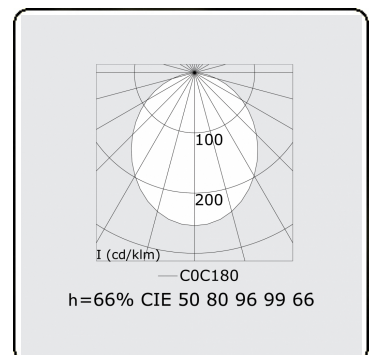

**Lichttechnische Daten**

UGR	>19
CIE Fluxcode	50 80 96 99 66

**Abmessungen**

A	850 mm
---	--------

**Bemerkungen**

Wand

**ENERGY**

Verrijgbaar op aanvraag.