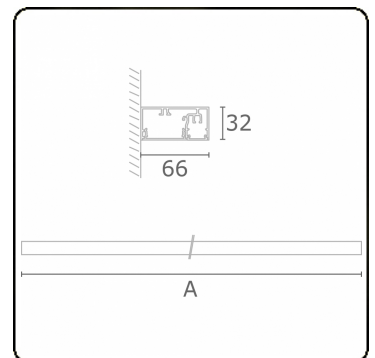

Photometric details

UGR	>19
CIE Fluxcode	50 80 96 99 66

Dimensions

A	850 mm
---	--------

Remarks

Wall

ENERGY

Verrijgbaar op aanvraag.