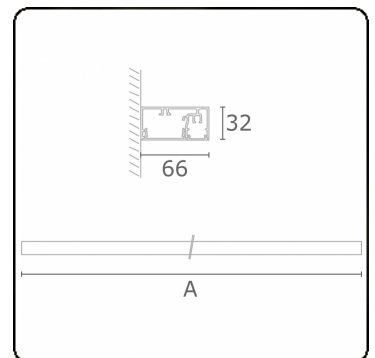

Photometric details

UGR	>19
CIE Fluxcode	50 80 96 99 66

Dimensions

A	570 mm
---	--------

Remarks

Wall

ENERGY

Verrijgbaar op aanvraag.