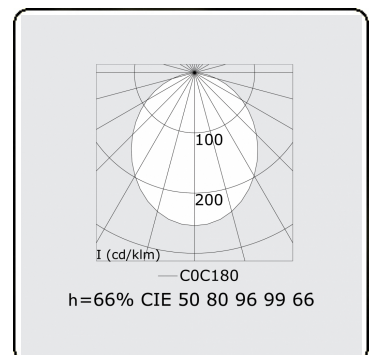

Lichttechnische Daten

UGR	>19
CIE Fluxcode	50 80 96 99 66

Abmessungen

A	850 mm
---	--------

Bemerkungen

Wand

ENERGY

Verrijgbaar op aanvraag.