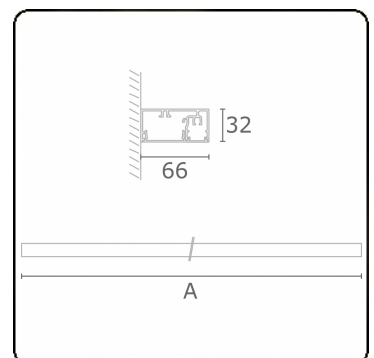

Lichttechnische Daten

UGR	>19
CIE Fluxcode	50 80 96 99 66

Abmessungen

A	850 mm
---	--------

Bemerkungen

Wand

ENERGY

Verrijgbaar op aanvraag.