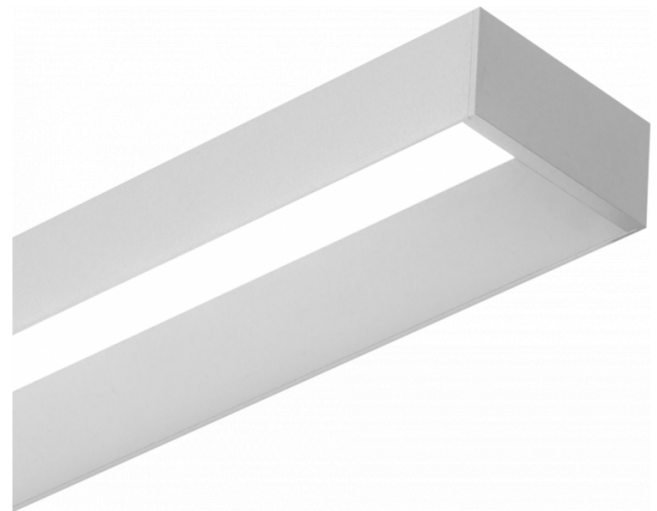

Offside Direct - satiné - 100mA - RAL  
06.47004223-9999

**Armatuurgegevens**

Montage	Wand Opbouw
Lichtuittreding	Direct
Afscherming	satiné plexi
Beschermingsgraad	IP 20
Behuizing	Aluminium
Afwerking	RAL kleur naar keuze
Keurmerken	CE, ISO 9001

**Lichttechnische gegevens**

UGR	>19
CIE Fluxcode	50 80 96 99 66

**Afmetingen**

A	570 mm
---	--------

**Opmerkingen**

Wandarmatuur - Direct - 100mA - satiné - RAL

**ENERGY**

Verrijgbaar op aanvraag.