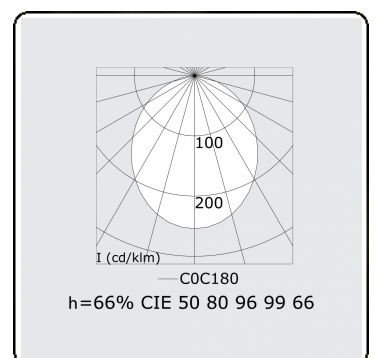

Photometric details

UGR	>19
CIE Fluxcode	50 80 96 99 66

Dimensions

A	850 mm
---	--------

Remarks

Wall

ENERGY

Verkrijgbaar op aanvraag.