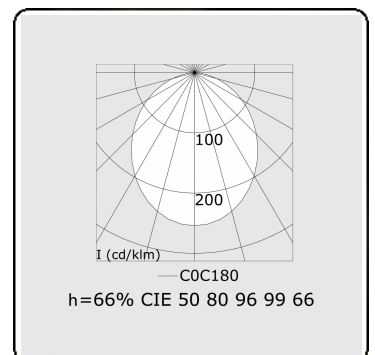

Offside Direct - satiné - 100mA - RAL
06.47000233-9999

Armatuurgegevens

| | |
|-------------------|----------------------|
| Montage | Wand Opbouw |
| Lichtuittreding | Direct |
| Afscherming | satiné plexi |
| Beschermingsgraad | IP 20 |
| Behuizing | Aluminium |
| Afwerking | RAL kleur naar keuze |
| Keurmerken | CE, ISO 9001 |

Lichttechnische gegevens

| | |
|--------------|----------------|
| UGR | >19 |
| CIE Fluxcode | 50 80 96 99 66 |

Afmetingen

| | |
|---|--------|
| A | 850 mm |
|---|--------|

Opmerkingen

Wandarmatuur - Direct - 100mA - satiné - RAL