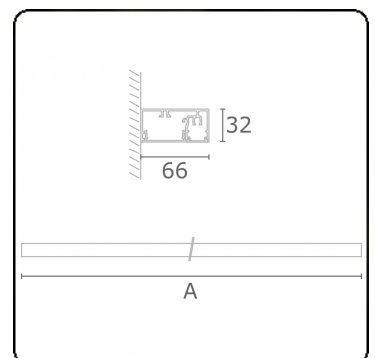

Lichttechnische gegevens

| | |
|--------------|----------------|
| UGR | >19 |
| CIE Fluxcode | 50 80 96 99 66 |

Afmetingen

| | |
|---|--------|
| A | 850 mm |
|---|--------|

Opmerkingen

Wandarmatuur - Direct - 100mA - satiné - RAL