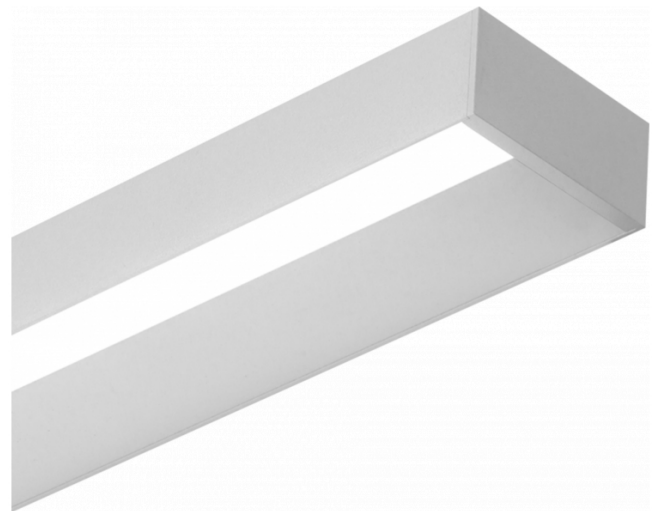

Offside Direct - satiné - 100mA - RAL
06.47000233-9999

Armatuurgegevens

| | |
|-------------------|----------------------|
| Montage | Wand Opbouw |
| Lichtuittreding | Direct |
| Afscherming | satiné plexi |
| Beschermingsgraad | IP 20 |
| Behuizing | Aluminium |
| Afwerking | RAL kleur naar keuze |
| Keurmerken | CE, ISO 9001 |

Lichttechnische gegevens

| | |
|--------------|----------------|
| UGR | >19 |
| CIE Fluxcode | 50 80 96 99 66 |

Afmetingen

| | |
|---|--------|
| A | 850 mm |
|---|--------|

Opmerkingen

Wandarmatuur - Direct - 100mA - satiné - RAL