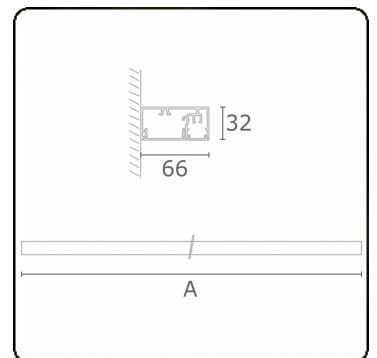

Photometric details

UGR	>19
CIE Fluxcode	50 80 96 99 66

Dimensions

A	1410 mm
---	---------

Remarks

Wall

ENERG

Verrijgbaar op aanvraag.