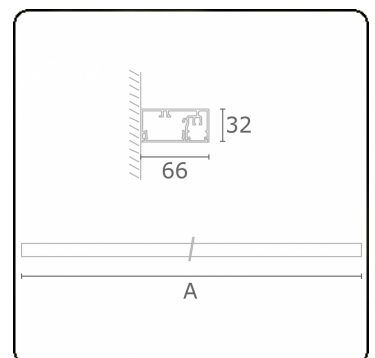

Lichttechnische Daten

UGR	>19
CIE Fluxcode	50 80 96 99 66

Abmessungen

A	1410 mm
---	---------

Bemerkungen

Wand

ENERGY

Verrijgbaar op aanvraag.