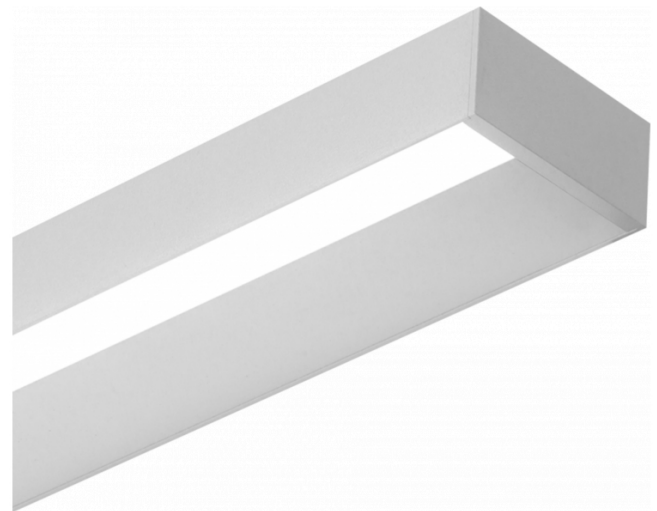

Offside Direkt - satiniert - 100mA - RAL
06.47004253-9999

Leuchtendaten

Montage	Wand
Lichtaustritt	Direkt
Leuchten Abdeckung	satinierte Abdeckung
Schutzgrad	IP 20
Gehäuse	Aluminium
Verarbeitung	RAL Farbe nach Wahl
Prüfzeichen	CE, ISO 9001

Lichttechnische Daten

UGR	>19
CIE Fluxcode	50 80 96 99 66

Abmessungen

A	1410 mm
---	---------

Bemerkungen

Wand

ENERGY

Verrijgbaar op aanvraag.