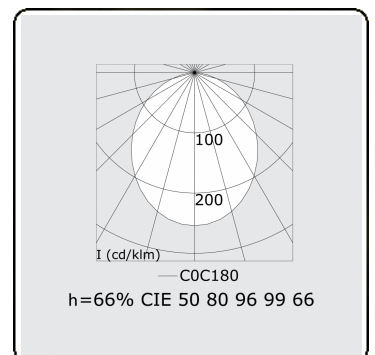

Offside Direkt - satiniert - 100mA - RAL
06.47004253-9999

Leuchtendaten

Montage	Wand
Lichtaustritt	Direkt
Leuchten Abdeckung	satinierte Abdeckung
Schutzgrad	IP 20
Gehäuse	Aluminium
Verarbeitung	RAL Farbe nach Wahl
Prüfzeichen	CE, ISO 9001

Lichttechnische Daten

UGR	>19
CIE Fluxcode	50 80 96 99 66

Abmessungen

A	1410 mm
---	---------

Bemerkungen

Wand

ENERGY

Verrijgbaar op aanvraag.