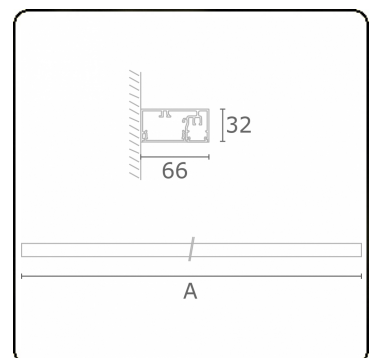

Photometric details

UGR	>19
CIE Fluxcode	50 80 96 99 66

Dimensions

A	1410 mm
---	---------

Remarks

Wall

ENERGY

Verrijgbaar op aanvraag.