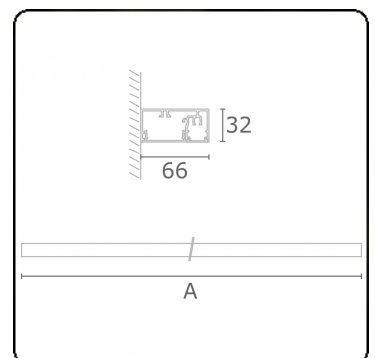

Lichttechnische gegevens

| | |
|--------------|----------------|
| UGR | >19 |
| CIE Fluxcode | 50 80 96 99 66 |

Afmetingen

| | |
|---|---------|
| A | 1410 mm |
|---|---------|

Opmerkingen

Wandarmatuur - Direct - 100mA - satiné - RAL