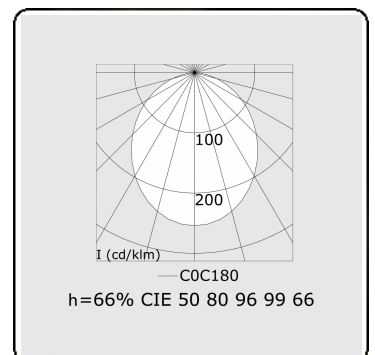

Offside Direct - satiné - 100mA - RAL
06.47004253-9999

Armatuurgegevens

| | |
|-------------------|----------------------|
| Montage | Wand Opbouw |
| Lichtuittreding | Direct |
| Afscherming | satiné plexi |
| Beschermingsgraad | IP 20 |
| Behuizing | Aluminium |
| Afwerking | RAL kleur naar keuze |
| Keurmerken | CE, ISO 9001 |

Lichttechnische gegevens

| | |
|--------------|----------------|
| UGR | >19 |
| CIE Fluxcode | 50 80 96 99 66 |

Afmetingen

| | |
|---|---------|
| A | 1410 mm |
|---|---------|

Opmerkingen

Wandarmatuur - Direct - 100mA - satiné - RAL