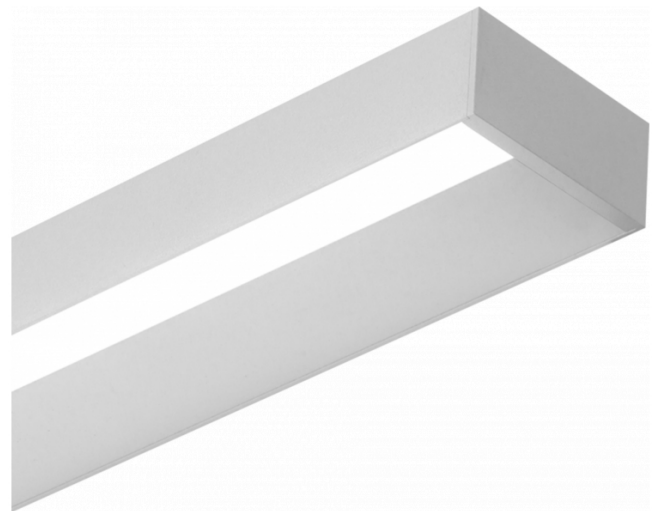

Offside Direct - satiné - 100mA - RAL
06.47004253-9999

Armatuurgegevens

| | |
|-------------------|----------------------|
| Montage | Wand Opbouw |
| Lichtuittreding | Direct |
| Afscherming | satiné plexi |
| Beschermingsgraad | IP 20 |
| Behuizing | Aluminium |
| Afwerking | RAL kleur naar keuze |
| Keurmerken | CE, ISO 9001 |

Lichttechnische gegevens

| | |
|--------------|----------------|
| UGR | >19 |
| CIE Fluxcode | 50 80 96 99 66 |

Afmetingen

| | |
|---|---------|
| A | 1410 mm |
|---|---------|

Opmerkingen

Wandarmatuur - Direct - 100mA - satiné - RAL