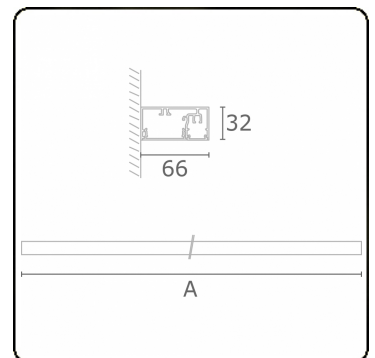

Photometric details

UGR	>19
CIE Fluxcode	50 80 96 99 66

Dimensions

A	1130 mm
---	---------

Remarks

Wall

ENERG

Verrijgbaar op aanvraag.