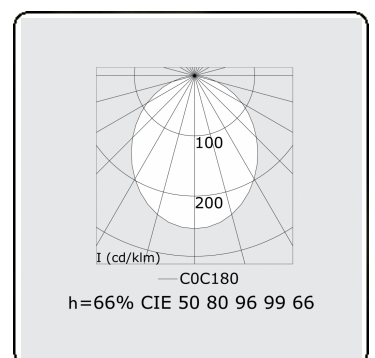

**Lichttechnische gegevens**

UGR	>19
CIE Fluxcode	50 80 96 99 66

**Afmetingen**

A	1130 mm
---	---------

**Opmerkingen**

Wandarmatuur - Direct - 100mA - satiné - RAL

**ENERGY**

Verrijgbaar op aanvraag.