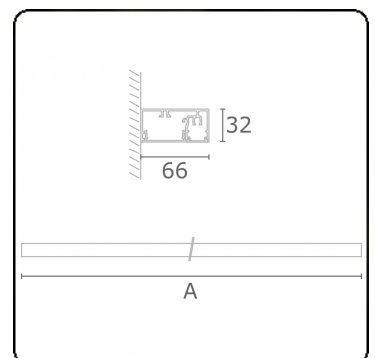

**Lichttechnische Daten**

UGR	>19
CIE Fluxcode	50 80 96 99 66

**Abmessungen**

A	1410 mm
---	---------

**Bemerkungen**

Wand

**ENERGY**

A  
 Verkrijgbaar op aanvraag.  
B  
 Disponible sur demande.  
C  
D  
 Available on request.  
E  
F  
 Auf Anfrage.  
G