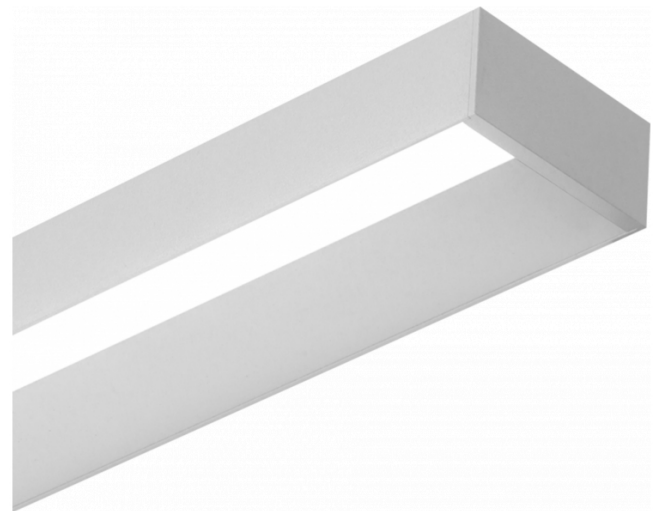

Offside Direkt - satiniert - 100mA - RAL  
06.47000253-9999

**Leuchtendaten**

Montage	Wand
Lichtaustritt	Direkt
Leuchten Abdeckung	satinierte Abdeckung
Schutzgrad	IP 20
Gehäuse	Aluminium
Verarbeitung	RAL Farbe nach Wahl
Prüfzeichen	CE, ISO 9001

**Lichttechnische Daten**

UGR	>19
CIE Fluxcode	50 80 96 99 66

**Abmessungen**

A	1410 mm
---	---------

**Bemerkungen**

Wand

**ENERGY**

A  
 Verkrijgbaar op aanvraag.  
B  
 Disponible sur demande.  
C  
D  
 Available on request.  
E  
F  
 Auf Anfrage.  
G