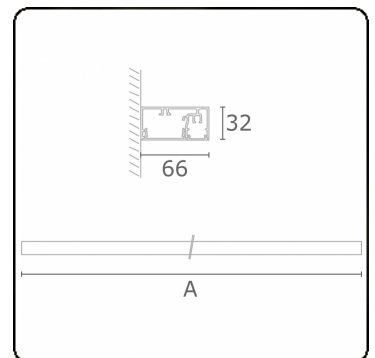

Photometric details

UGR	>19
CIE Fluxcode	50 80 96 99 66

Dimensions

A	1410 mm
---	---------

Remarks

Wall

ENERGY

Verrijgbaar op aanvraag.