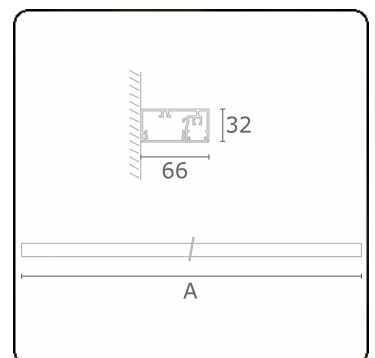

Lichttechnische gegevens

UGR	>19
CIE Fluxcode	50 80 96 99 66

Afmetingen

A	1410 mm
---	---------

Opmerkingen

Wandarmatuur - Direct - 100mA - satiné - RAL

ENERGY

Verrijgbaar op aanvraag.