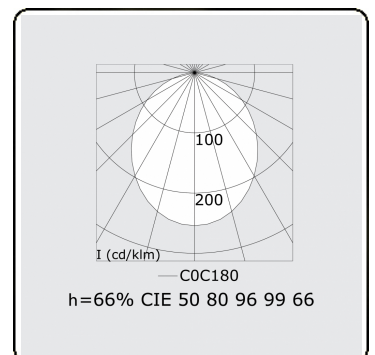

Offside Direct - satiné - 100mA - RAL
06.47000253-9999

Armatuurgegevens

Montage	Wand Opbouw
Lichtuittreding	Direct
Afscherming	satiné plexi
Beschermingsgraad	IP 20
Behuizing	Aluminium
Afwerking	RAL kleur naar keuze
Keurmerken	CE, ISO 9001

Lichttechnische gegevens

UGR	>19
CIE Fluxcode	50 80 96 99 66

Afmetingen

A	1410 mm
---	---------

Opmerkingen

Wandarmatuur - Direct - 100mA - satiné - RAL

ENERGY

Verrijgbaar op aanvraag.