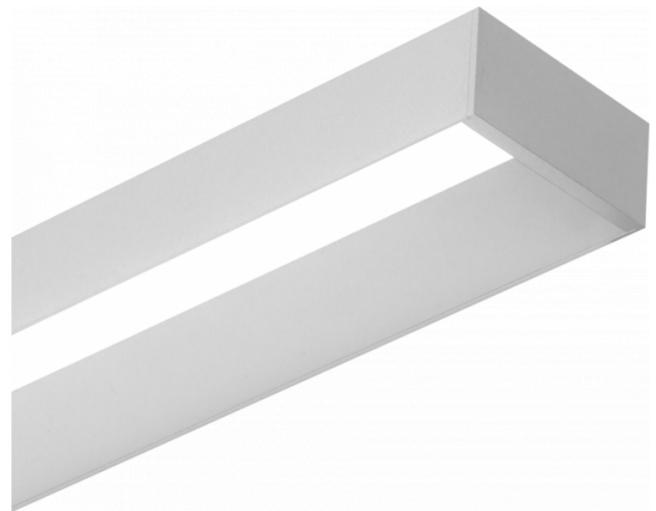

Offside Direct - satiné - 100mA - RAL
06.47000253-9999

Armatuurgegevens

Montage	Wand Opbouw
Lichtuittreding	Direct
Afscherming	satiné plexi
Beschermingsgraad	IP 20
Behuizing	Aluminium
Afwerking	RAL kleur naar keuze
Keurmerken	CE, ISO 9001

Lichttechnische gegevens

UGR	>19
CIE Fluxcode	50 80 96 99 66

Afmetingen

A	1410 mm
---	---------

Opmerkingen

Wandarmatuur - Direct - 100mA - satiné - RAL

ENERGY

Verrijgbaar op aanvraag.