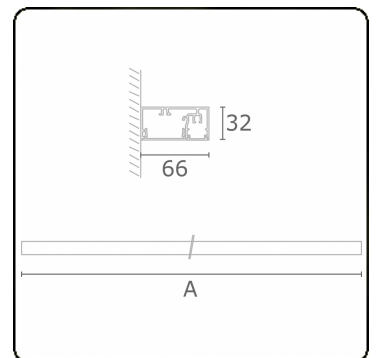

Photometric details

UGR	>19
CIE Fluxcode	50 80 96 99 66

Dimensions

A	1130 mm
---	---------

Remarks

Wall

ENERGY

Verrijgbaar op aanvraag.