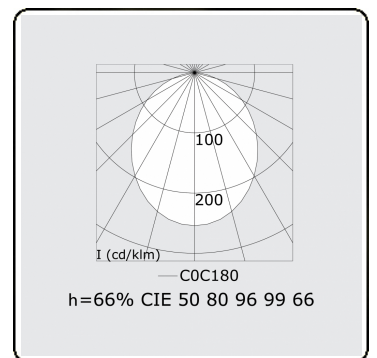

Photometric details

UGR	>19
CIE Fluxcode	50 80 96 99 66

Dimensions

A	1130 mm
---	---------

Remarks

Wall

ENERGY

Verrijgbaar op aanvraag.