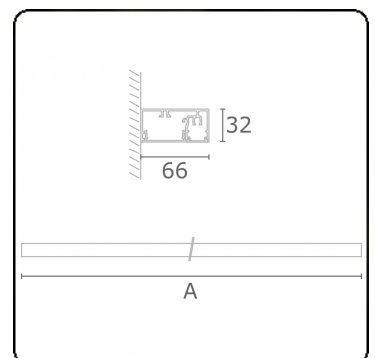

Lichttechnische Daten

UGR	>19
CIE Fluxcode	50 80 96 99 66

Abmessungen

A	1130 mm
---	---------

Bemerkungen

Wand

ENERGY

A ▶
 Verkrijgbaar op aanvraag.
B ▶
 Disponible sur demande.
C ▶
D ▶
 Available on request.
E ▶
 Auf Anfrage.
F ▶
G ▶