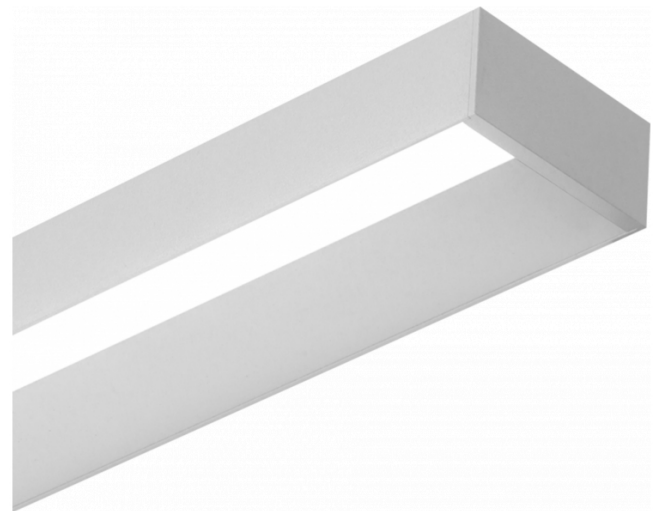

Offside Direkt - satiniert - 100mA - RAL
06.47000243-9999

Leuchtendaten

Montage	Wand
Lichtaustritt	Direkt
Leuchten Abdeckung	satinierte Abdeckung
Schutzgrad	IP 20
Gehäuse	Aluminium
Verarbeitung	RAL Farbe nach Wahl
Prüfzeichen	CE, ISO 9001

Lichttechnische Daten

UGR	>19
CIE Fluxcode	50 80 96 99 66

Abmessungen

A	1130 mm
---	---------

Bemerkungen

Wand

ENERGY

A ▶
 Verkrijgbaar op aanvraag.
B ▶
 Disponible sur demande.
C ▶
D ▶
 Available on request.
E ▶
 Auf Anfrage.
F ▶
G ▶