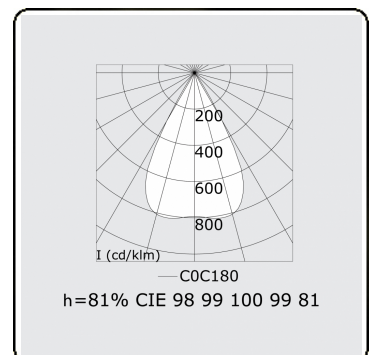

Grip T1 - Direct - LRLB - 150mA - RAL - B
11.43056423-9999

Caractéristiques de l'armature

Montage	table/bureau
Diffusion lumineuse	Direct
Couverture pour armatures	Grille optique - noir mat
Degré de protection	IP 20
Matériel	Aluminium
Finition	Couleur RAL aux choix
Certifications	CE, ISO 9001

Caractéristiques électriques

Classe électrique	I
Alimentation	230V
Ballast	Alimentation par le courant DALI/TD

Caractéristiques des lampes

Type de lampe	LED 3000K
Wattage	6,0W
Flux lumineux brut	2100
Luminaire puissance	13,2W
Nombre	2
Durée de vie module LED	L90/B50 > 50000h
Tolérance de couleur	MacAdam 3
CRI	>80

Caractéristiques photométriques

UGR	<19
Code flux CIE	99 99 100 99 81

Remarques

Tafelarmatuur - Direct - 150mA - LRLB optiek - RAL - tafelhoet

ENERGY

A
 Verkrijgbaar op aanvraag.
B
 Disponible sur demande.
C
D
 Available on request.
E
F
 Auf Anfrage.
G