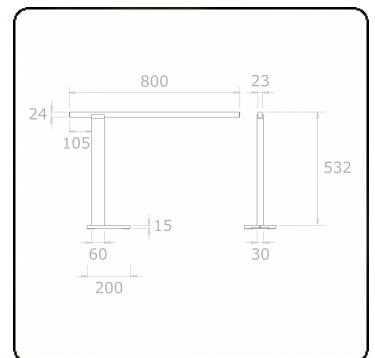

Grip T1 - Direct - LRLB - 150mA - RAL - B
11.43056423-9999

Caractéristiques de l'armature

Montage	table/bureau
Diffusion lumineuse	Direct
Couverture pour armatures	Grille optique - noir mat
Degré de protection	IP 20
Matériel	Aluminium
Finition	Couleur RAL aux choix
Certifications	CE, ISO 9001

Caractéristiques photométriques

UGR	<19
Code flux CIE	99 99 100 99 81

Remarques

Tafelarmatuur - Direct - 150mA - LRLB optiek - RAL - tafelhoet

ENERGY

A
 Verkrijgbaar op aanvraag.
B
 Disponible sur demande.
C
D
 Available on request.
E
F
 Auf Anfrage.
G